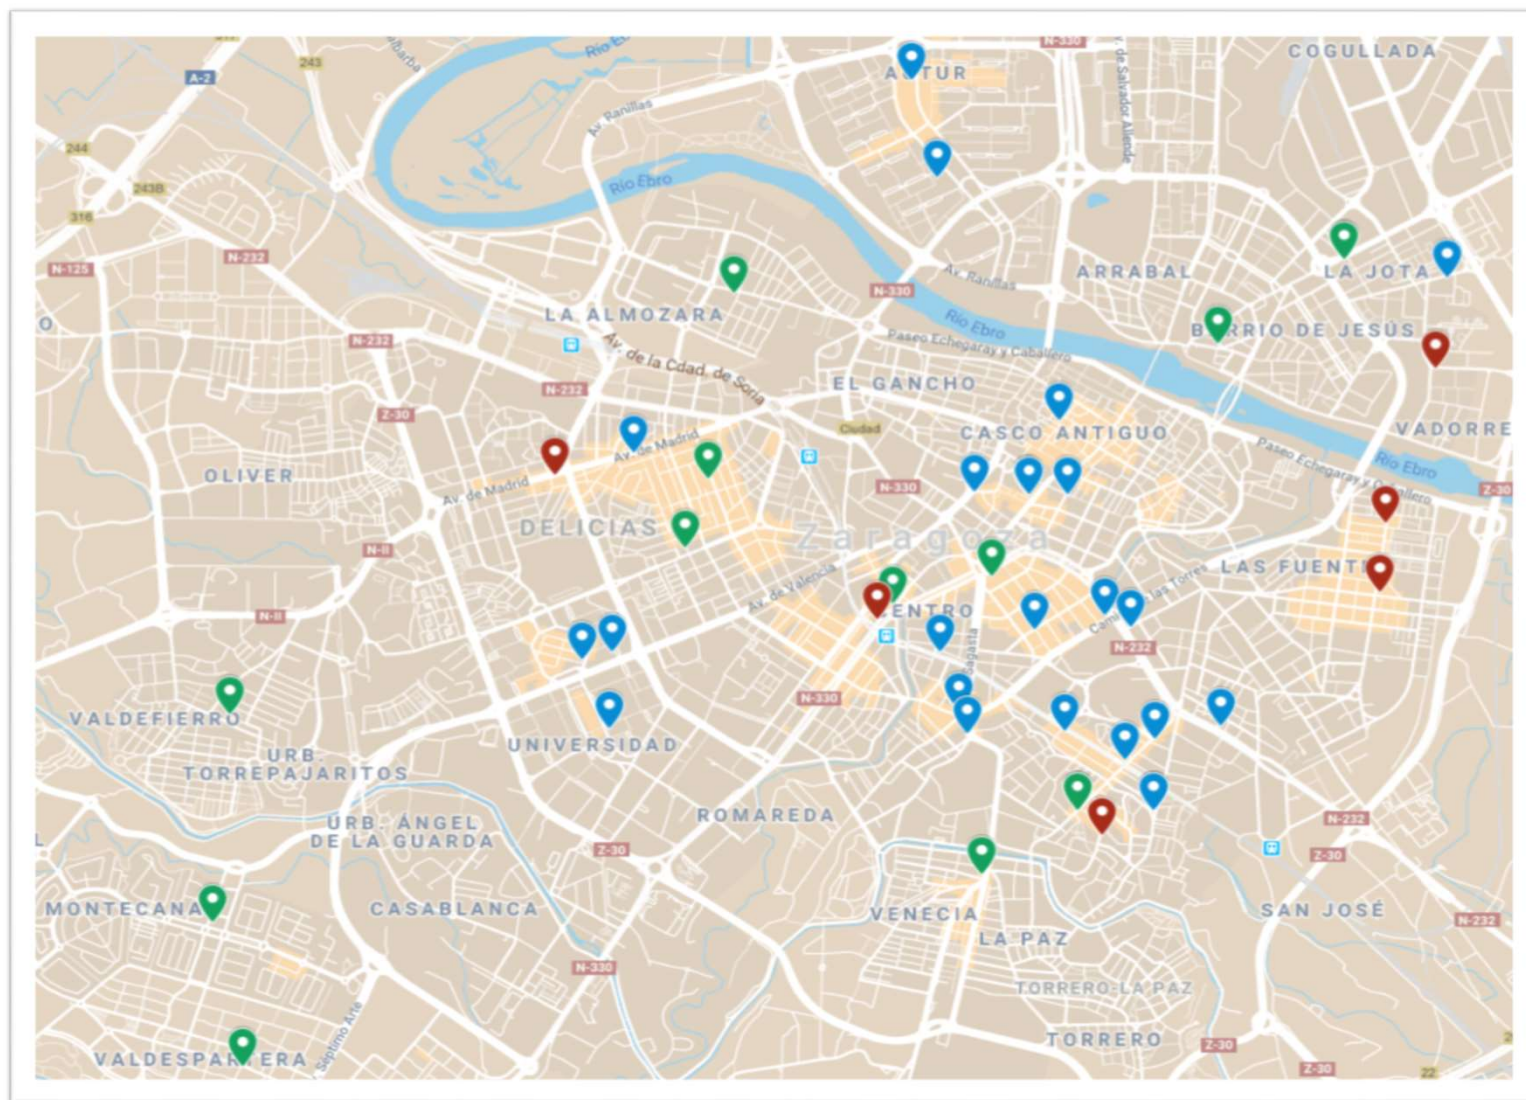

UBICACIÓN DE CAJEROS CON MÓDULO DE INGRESO DIRECTO (ZARAGOZA CAPITAL)

SICA	DIRECCIÓN
EXPLORA	Ps de la Independencia 14
0105	Av Madrid 169
0114	Cl San Miguel 12
0117	Av San José 115
0122	Ps Sagasta 70
0122	Ps Sagasta 80
0123	Cl San Vicente Mártir 4
0144	Av Cesáreo Alierta 83
0147	Tr Puente Virrey 55
0149	Av Goya 14
0152	Av Camino De Las Torres 34
0157	Av La Jota 48
0169	Av Alcalde Gómez Laguna 6
0169	Cl Castilla s/n
0172	Cl Juan Carlos I 45-47
0174	Cl Victoria Ocampo 2-4
5209	Av César Augusto 18
5255	Av Tenor Fleta 95-97
5255	Av Tenor Fleta 50
5270	Centro Comercial Gran Casa
8915	Cl Alfonso I 23
0103	Plaza Basilio Paraíso 2
0107	Cl Jesús 13-15
0108	Av América 4
0118	Cl Duquesa Villahermosa 40
0128	Cl Unceta 21
0133	Av Cataluña 92
0143	Cl Rigel 1
0155	Ps Gran Vía 40
0162	Av San José 191
0167	Av Escultor Pablo Gargallo 75
0188	Av De La Ilustración -Centro Comercial-
0365	Av Real Zaragoza 3 - Santa Isabel
5247	Av Cesareo Alierta 19
5313	Cl Desayuno Con Diamantes 19
0116	Cl Salvador Mingujón 14
0146	Cl Salvador Mingujón 45
0155	Paseo de la Gran Vía, 52
0162	Cl Escultor Lobato 41
0184	Cl Balbino Orensanz 41
5213	Av. de Madrid, 227

Alta capacidad (hasta 100 billetes por ingreso)

Hasta 20 billetes por ingreso

Próximamente Alta capacidad